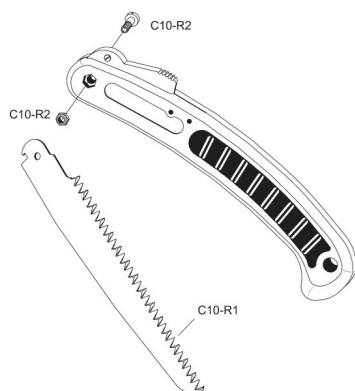

C10

► SEGHETTO A SERRAMANICO

CODICE	C10
LUNGHEZZA LAMA	20 cm
PESO	170 g
Ø TAGLIO	10 cm
CODICE EAN	 8 033986 142107

Sega a taglio tirante dalle caratteristiche eccellenti che assicura un taglio netto e preciso. La chiusura a serramanico la rende sicura e pratica riducendone l'ingombro quando non viene utilizzata. L'affilatura della lama è su tre lati e le punte sono temprate ad induzione elettrica; ciò garantisce una durata e una resistenza della lama eccezionali. La superficie laterale della lama risulta particolarmente liscia e ciò ne migliora notevolmente la scorrevolezza durante il taglio evitando infezioni del legno e garantendo una rapida cicatrizzazione della pianta. L'impugnatura in plastica bicomponente risulta molto confortevole e ne favorisce la presa.