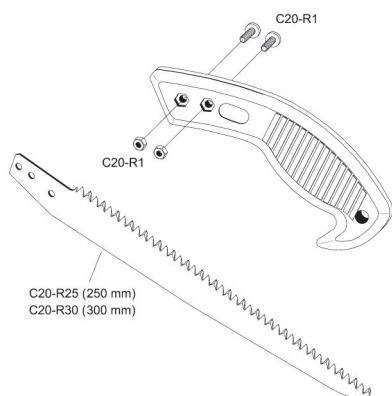

### ► SEGA LAMA FISSA CON FODERO

CODICE	C20/25 (lama 25 cm)
	C20/30 (lama 30 cm)
LUNGHEZZA LAMA	25-30 cm
PESO	280-290 g
Ø TAGLIO	15-20 cm
CODICE EAN 25	
CODICE EAN 30	

Sega a taglio tirante dalle caratteristiche eccellenti che assicura un taglio netto e preciso.

L'affilatura della lama è su tre lati e le punte sono temprata ad induzione elettrica; ciò garantisce una durata e una resistenza della lama eccezionali. La superficie laterale della lama risulta particolarmente liscia e ciò ne migliora notevolmente la scorrevolezza durante il taglio evitando infezioni del legno e garantendo una rapida cicatrizzazione della pianta.

L'impugnatura in plastica risulta molto confortevole e ne favorisce la presa. L'attrezzo viene fornito con fodero in plastica dotato di passante piatto a rotazione libera che consente la massima vestibilità e libertà di movimento.

Disponibile in due lunghezze (25-30 cm).