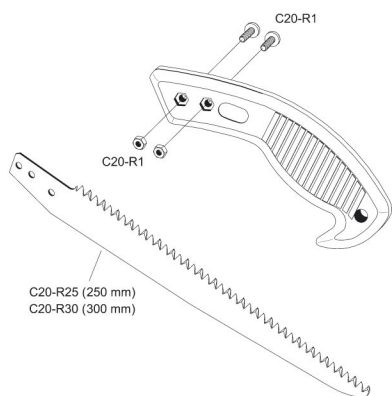

## C30

### ► SEGA LAMA FISSA

CODICE	C30/25 (lama 25 cm)
	C30/30 (lama 30 cm)
LUNGHEZZA LAMA	25-30 cm
PESO	170-180 g
Ø TAGLIO	15-20 cm
CODICE EAN 25	 8 033986 142305
CODICE EAN 30	 8 033986 142312

Sega a taglio tirante dalle caratteristiche eccellenti che assicura un taglio netto e preciso.

L'affilatura della lama è su tre lati e le punte sono temprata ad induzione elettrica; ciò garantisce una durata e una resistenza della lama eccezionali. La superficie laterale della lama risulta particolarmente liscia e ciò ne migliora notevolmente la scorrevolezza durante il taglio evitando infezioni del legno e garantendo una rapida cicatrizzazione della pianta.

L'impugnatura in plastica risulta molto confortevole e ne favorisce la presa.

Disponibile in due lunghezze. (25-30 cm).