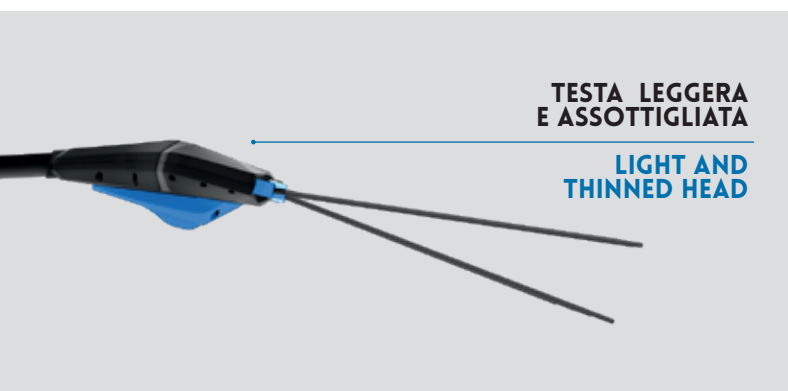

ergonomic soft touch  
bi-component handle

testa leggera con  
design affusolato

lightweight head with  
tapered design

asta ultraleggera in alluminio.  
fissa o telescopica

ultra-light aluminum pole.  
fixed or telescopic

display multifunzione: livello  
di carica/gestione 4 velocità

multifunction display: charge  
level/management 4 speeds

**TESTA LEGGERA  
E ASSOTTIGLIATA**

**LIGHT AND  
THINNED HEAD**

**MOVIMENTO PETTINI  
LATERALE  
CONTRAPPOSTO**

**CONTRASTING LATERAL  
MOVEMENT OF THE  
COMBS**